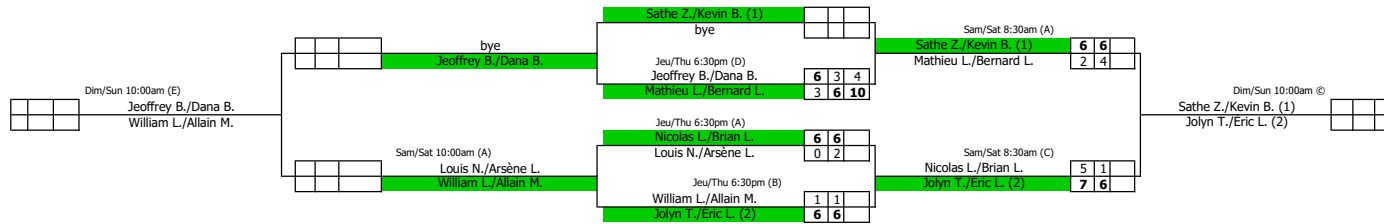

Open Division Ouverte A

Mixte Division Mixte

Women's Division Féminine

Équipe	V	D	Position
Nancy L./Nicole C.	2	0	1
Réjeanne B./Lisette L.	1	1	2
Marianne C./Nicole F.	0	2	3

Préliminaire/Round Robin

Équipe	V	D	Points
Marianne C./Nicole F.	2	0	
Réjeanne B./Lisette L.	6	6	
Nancy L./Nicole C.	6	3	10
Réjeanne B./Lisette L.	4	6	8