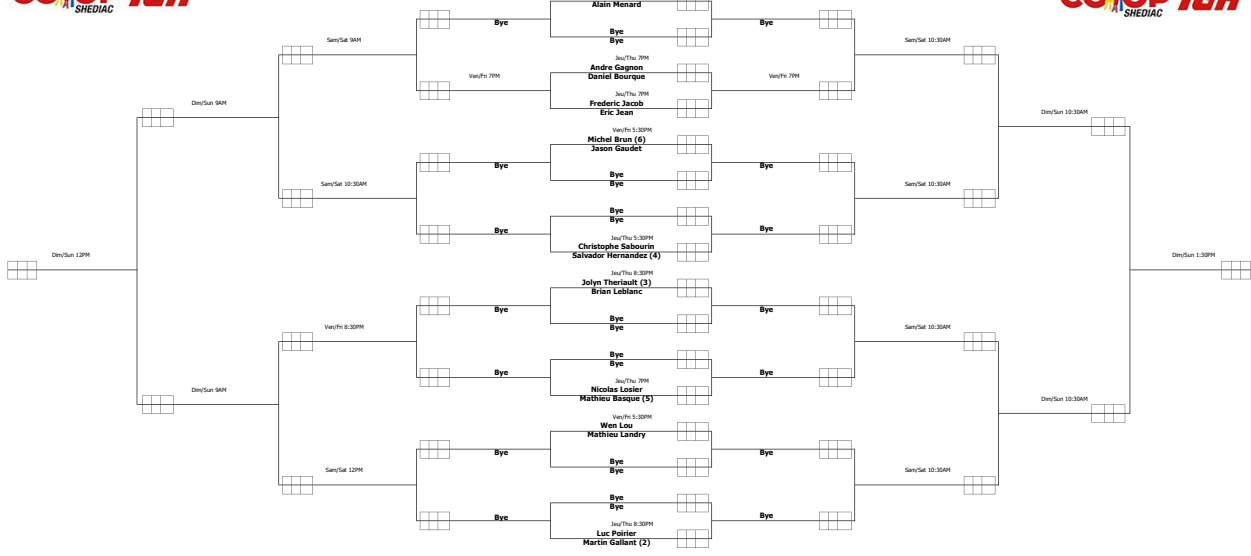

9E TOURNAI ANNUEL DE SIMPLE COMPÉTITIF COOP IGA / 9TH ANNUAL COOP IGA COMPETITIVE SINGLES TOURNAMENT

Open Division A Ouverte

Open Division B Ouverte

Women Division Femme