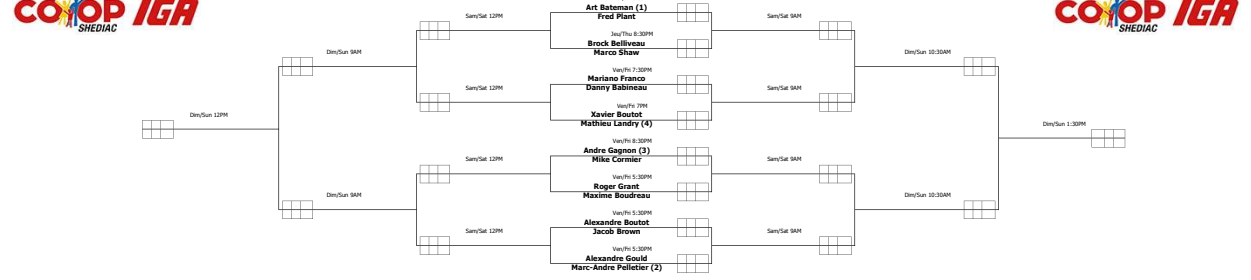

9E TOURNAI ANNUEL DE SIMPLE COMPÉTITIF COOP IGA / 9TH ANNUAL COOP IGA COMPETITIVE SINGLES TOURNAMENT

Open Division A Ouverte

Open Division B Ouverte

Women Division Femme